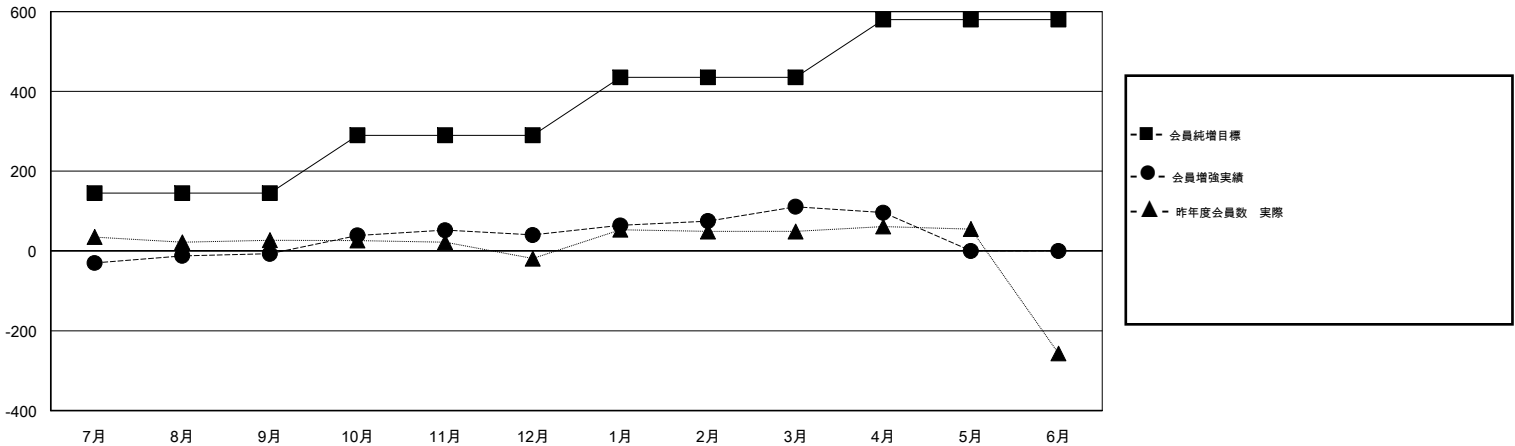

MONTHLY MEMBERSHIP PROGRESS REPORT

District 330 A

Results as of: 04/30/2018

GMT: MASAYOSHI MARUYAMA, YASUHISA NAKAMURA

地域 JAPAN

GMT会則地域

クラブ				名			
結果: 2017-2018				結果: 2017-2018			
四半期	新クラブ目標	新クラブ	解散クラブ	四半期	会員純増目標	会員増強実績	退会者(転籍を含む) 実際
7月/8月/9月	1	0	0	7月/8月/9月	145	185	175
10月/11月/12月	1	0	0	10月/11月/12月	145	146	80
1月/2月/3月	1	0	0	1月/2月/3月	145	161	82
4月/5月/6月	1	0	0	4月/5月/6月	145	26	39

新クラブ目標及び実績累計

会員目標及び実績累計

解散クラブ: 0	122 CLUBS OF 199 一名以上の新会員を登録	男女別 男性 4,574 (72.34%) 女性 1,749 (27.66%) 女性%年度目標: 30%
退会者 物故会員 32 クラブ解散 0 その他 344 合計 376	会員累計データを見るには、ここをクリック	世帯主/家族会員合計 2,731 国際会費半額の家族会員 1,747