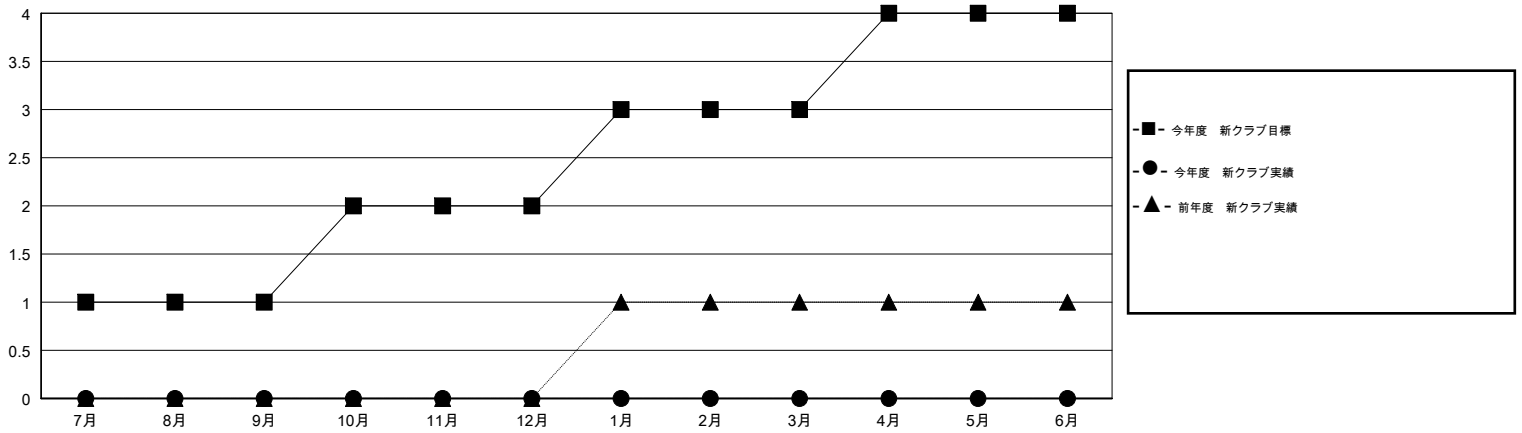

MONTHLY MEMBERSHIP PROGRESS REPORT

District 330 A

Results as of: 04/30/2018

GMT: MASAYOSHI MARUYAMA, YASUHISA NAKAMURA

地域 JAPAN

GMT会則地域

クラブ				名			
結果: 2017-2018				結果: 2017-2018			
四半期	新クラブ目標	新クラブ	解散クラブ	四半期	会員純増目標	会員増強実績	退会者(転籍を含む) 実際
7月/8月/9月	1	0	0	7月/8月/9月	145	185	175
10月/11月/12月	1	0	0	10月/11月/12月	145	146	80
1月/2月/3月	1	0	0	1月/2月/3月	145	161	82
4月/5月/6月	1	0	0	4月/5月/6月	145	26	39

新クラブ目標及び実績累計

会員目標及び実績累計

解散クラブ: 0	122 CLUBS OF 199 一名以上の新会員を登録	男女別 男性 4,574 (72.34%) 女性 1,749 (27.66%) 女性%年度目標: 30%
退会者 物故会員 32 クラブ解散 0 その他 344 合計 376	会員累計データを見るには、ここをクリック	世帯主/家族会員合計 2,731 国際会費半額の家族会員 1,747